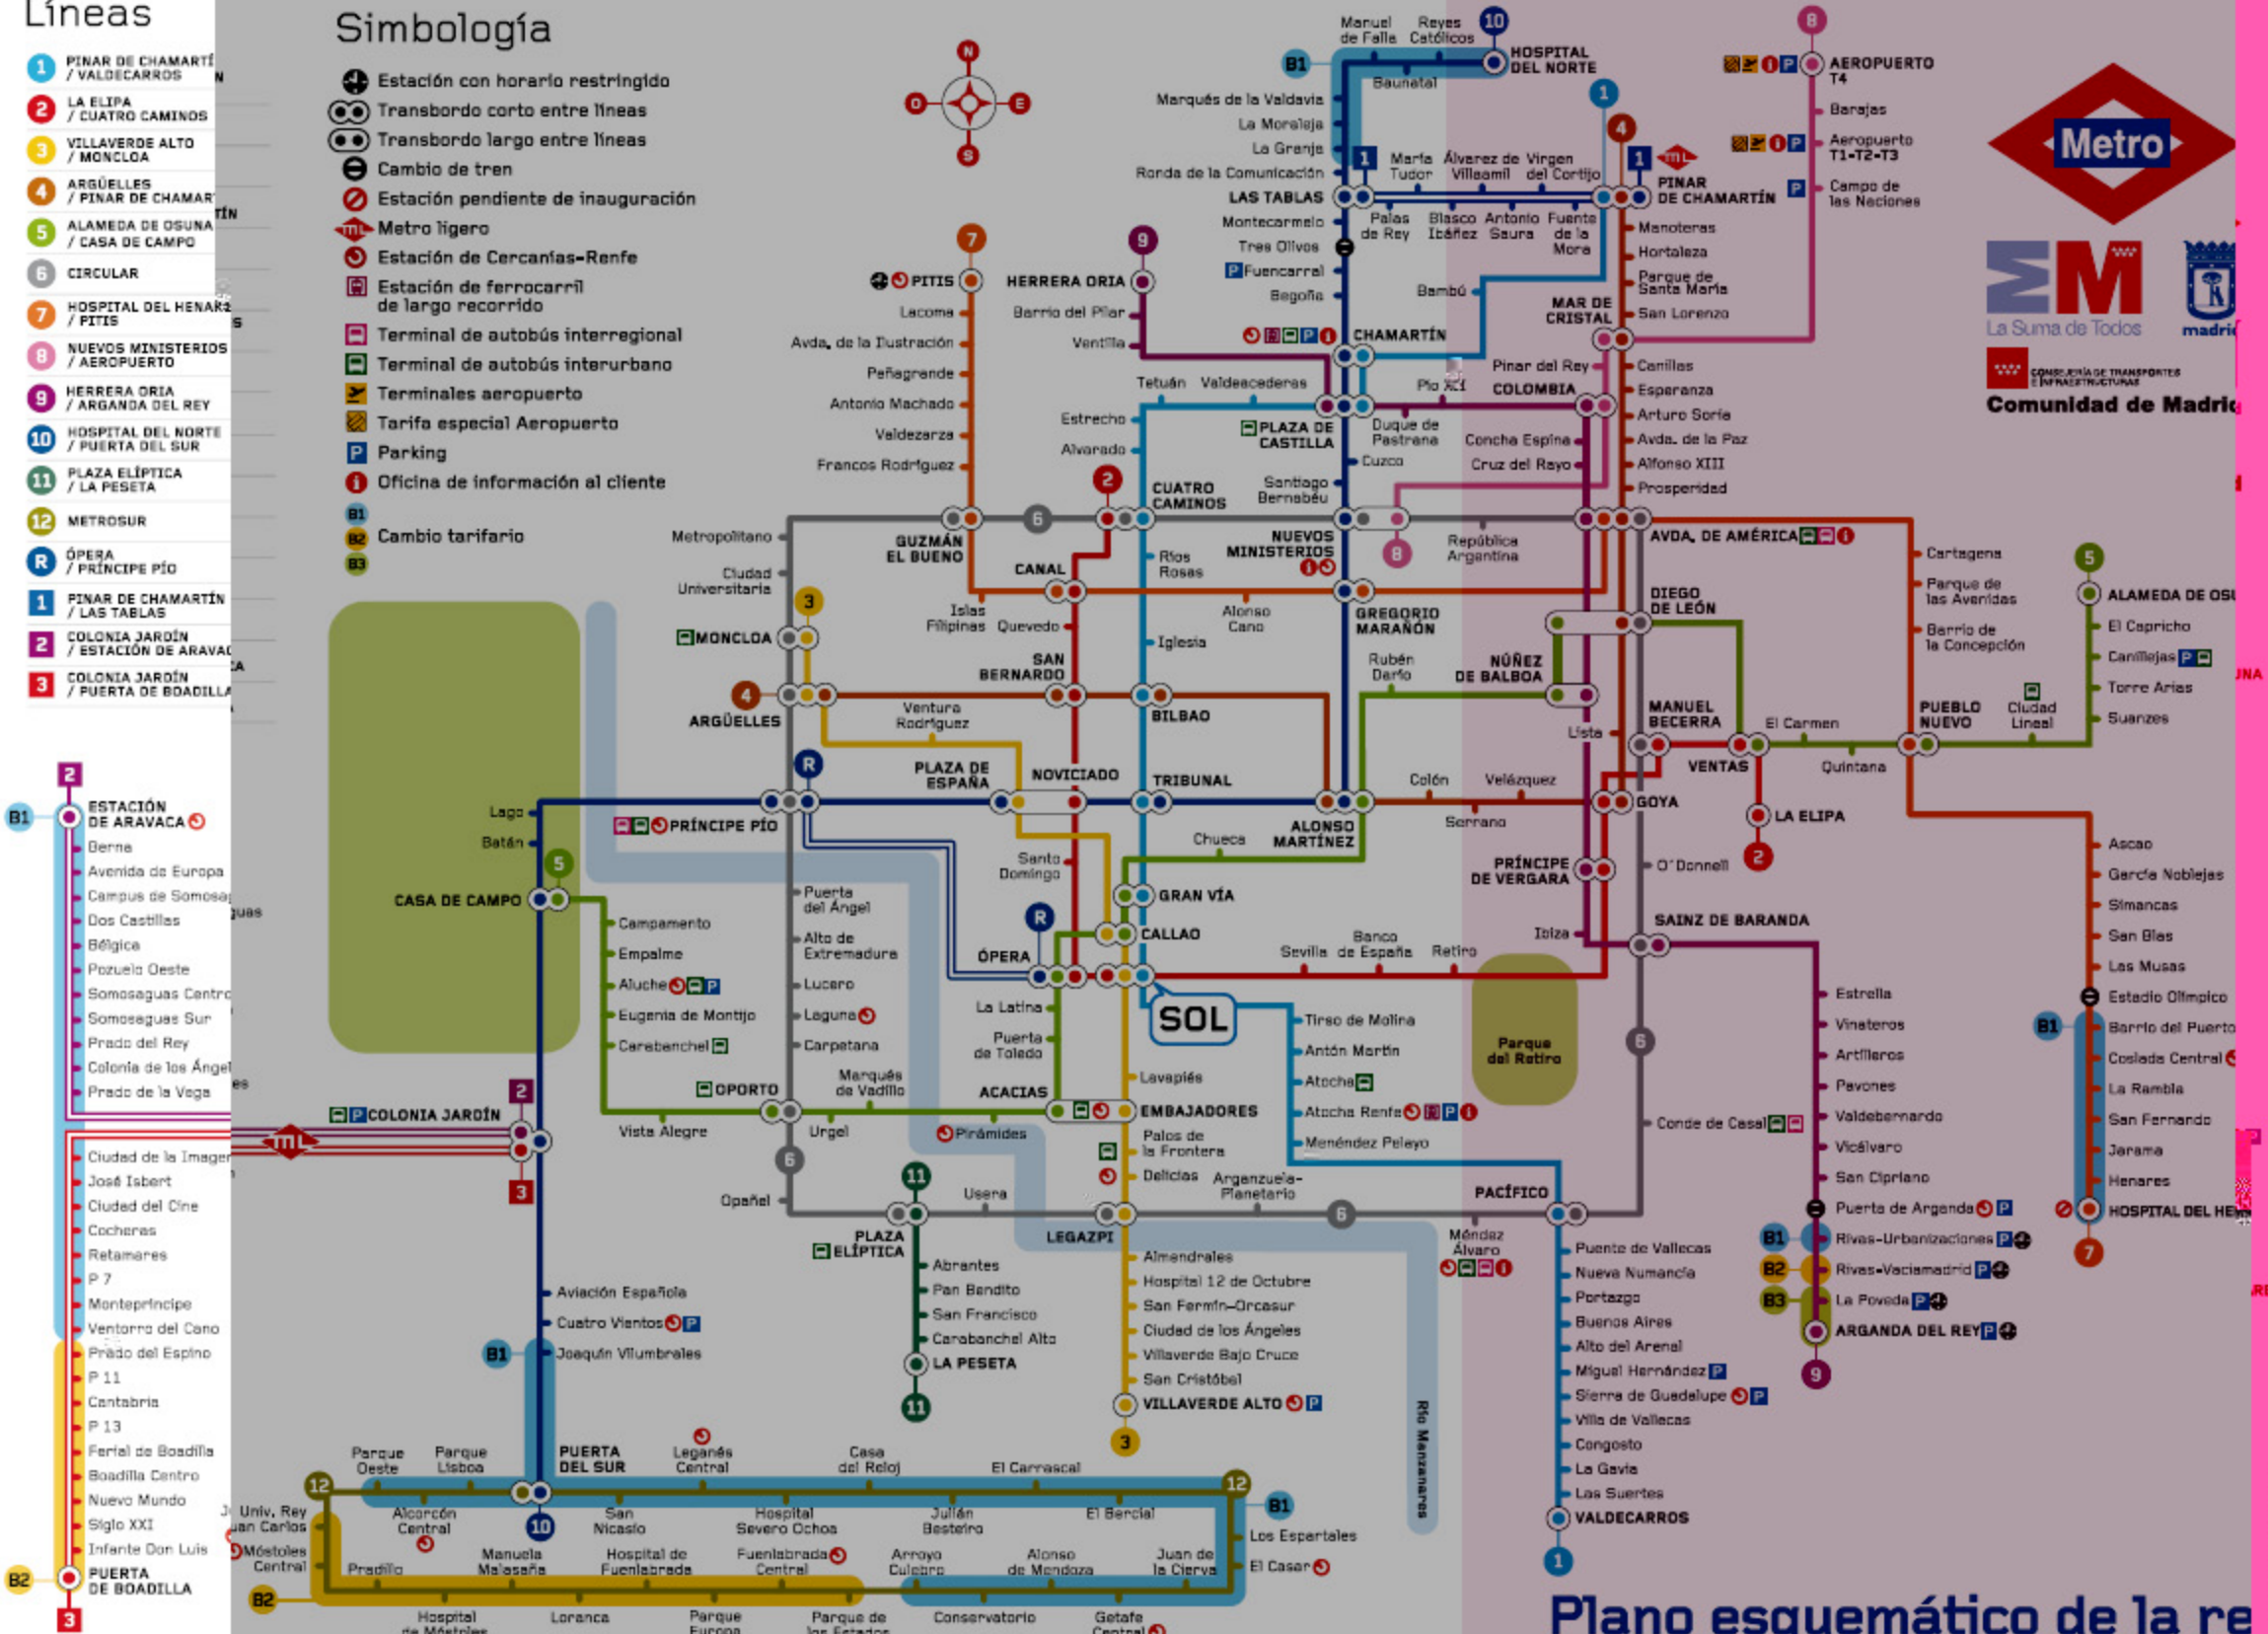

Líneas

- 1 PINAR DE CHAMARTÍN / VALDECARROS
- 2 LA ELIPA / CUATRO CAMINOS
- 3 VILLAVERDE ALTO / MONCLOA
- 4 ARGÜELLES / PINAR DE CHAMARTÍN
- 5 ALAMEDA DE OSUNA / CASA DE CAMPO
- 6 CIRCULAR
- 7 HOSPITAL DEL HENAR / FITIS
- 8 NUEVOS MINISTERIOS / AEROPUERTO
- 9 HERRERA ORIA / ARGANDA DEL REY
- 10 HOSPITAL DEL NORTE / PUERTA DEL SUR
- 11 PLAZA ELÍPTICA / LA PESETA
- 12 METROSUR
- R ÓPERA / PRÍNCIPE PÍO
- 1 PINAR DE CHAMARTÍN / LAS TABLAS
- 2 COLONIA JARDÍN / ESTACIÓN DE ARAVACA
- 3 COLONIA JARDÍN / PUERTA DE BOADILLA

Simbología

- Estación con horario restringido
- Transbordo corto entre líneas
- Transbordo largo entre líneas
- Cambio de tren
- Estación pendiente de inauguración
- Metro ligero
- Estación de Cercanías-Renfe
- Estación de ferrocarril de largo recorrido
- Terminal de autobús interregional
- Terminal de autobús interurbano
- Terminales aeropuerto
- Parking
- Oficina de información al cliente
- Cambio tarifario
-
-

Plano esquemático de la red